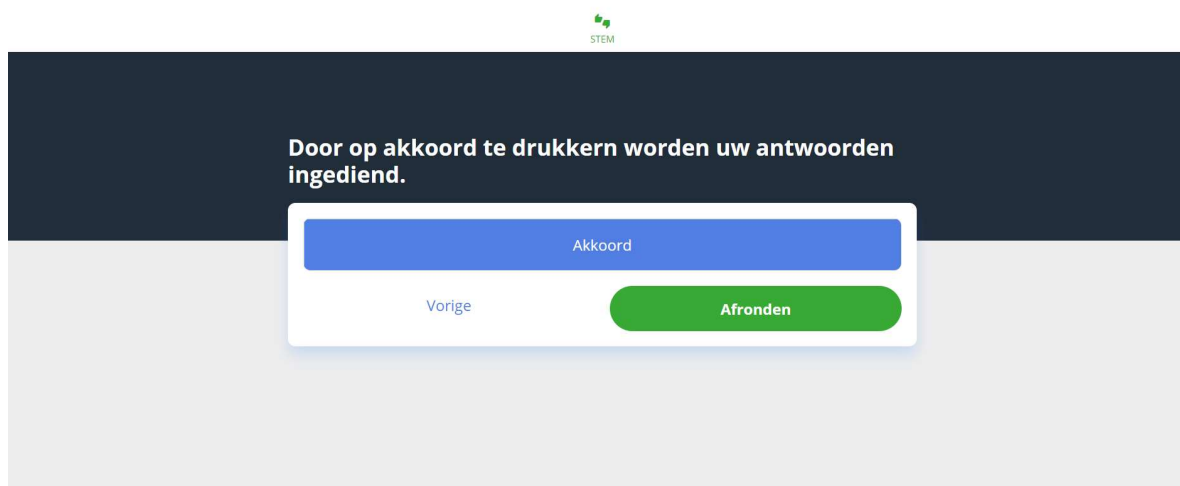

1. Na het uitbrengen van jouw stem selecteer je 'Akkoord' en klik je op 'Afronden'.

GROENLINKS